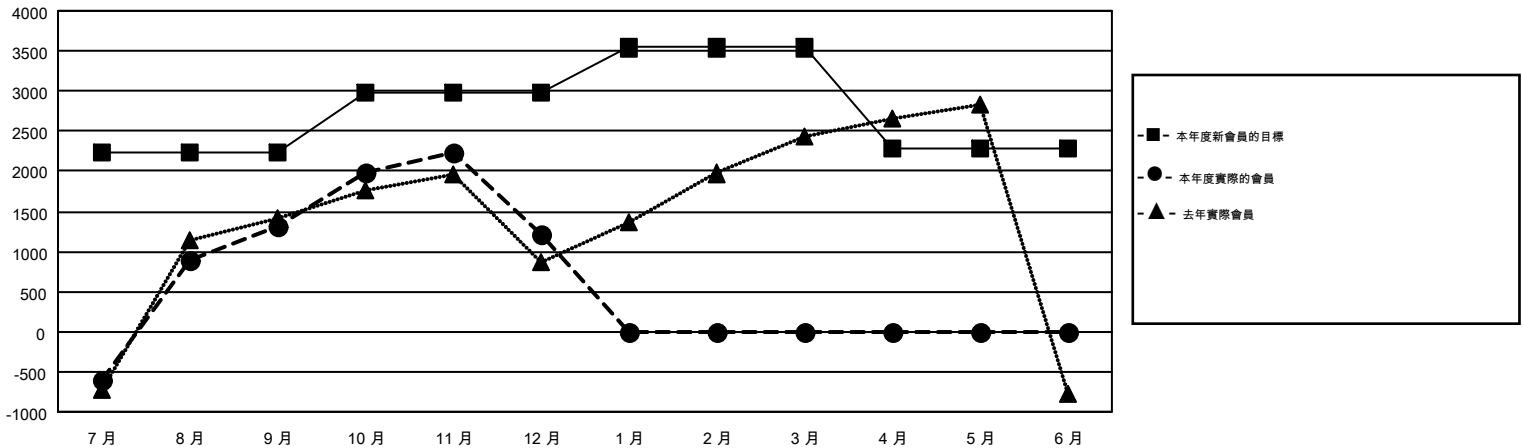

目標和實際會員累積

已取消的分會: 22	897 CLUBS OF 1184 增添1位或以上的新會員	性別分佈	
放棄的會員		男	32,031 (71.01%)
過世 63	點擊這裡取得健康評估資料	女	13,079 (28.99%)
分會已取消 43		家庭單位會員	4,762
其他 4,459		戶長	1,966
總計 4,565		非戶長	2,796