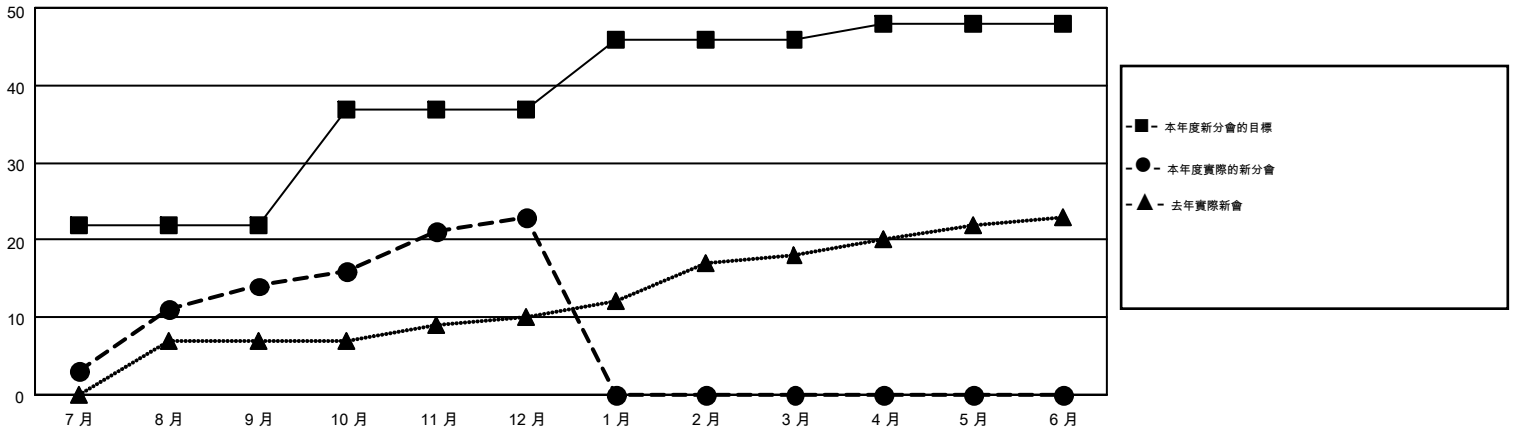

MONTHLY MEMBERSHIP PROGRESS REPORT

Results as of: 12/31/2016

Multiple District 300

LOCATION: REP OF CHINA

GMT: PEI-JEN CHEN

GMT憲章區 5

分會				
成果 2016-2017				
季	新分會目標	新會	會員流失的分會	淨增/減
7月/8月/9月	22	14	19	-5
10月/11月/12月	15	9	3	6
1月/2月/3月	9	0	0	0
4月/5月/6月	2	0	0	0

位會員@每位須繳				
成果 2016-2017				
季	新會員目標	增加的授證/新會員	退會人數	淨增/減
7月/8月/9月	2,229	4,396	3,078	1,318
10月/11月/12月	743	1,399	1,499	-100
1月/2月/3月	569	0	0	0
4月/5月/6月	-1,265	0	0	0

目標與實際新會累積